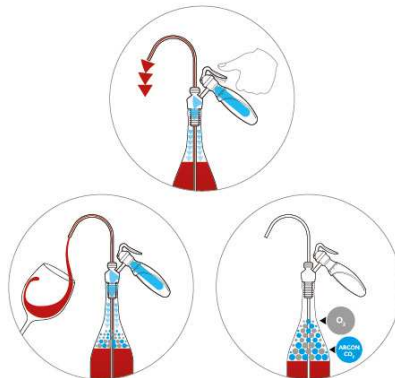

# Détail de l'offre

X4

Le coffret Essentiel comprend toutes les pièces indispensables pour servir & préserver une bouteille de 75 cl. (et de 1,5L en achetant le Kit Accessoire ou un Kit de Service supplémentaire).